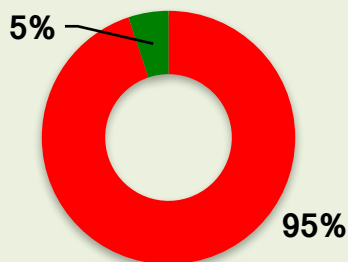

Strandveiðar í júlí 2017 - 17 veiðidagar

1. ágúst

Svæði	útgefin leyfi	leyfi í notkun	júlí		afli pr.		viðmiðun	
			afli	róðrar	róður	bátur		
A	228	225	1.007 tonn	1.412	713 kg	4,47 tonn	1.061 tonn	
B	135	133	730 tonn	1.260	580 kg	5,49 tonn	851 tonn	
C	130	124	891 tonn	1.292	690 kg	7,18 tonn	988 tonn	
D	111	106	279 tonn	531	525 kg	2,63 tonn	387 tonn	
604			588	2.907 tonn	4.495	647 kg	4,94 tonn	3.287 tonn

Svæði A - 54 tonn óveidd lokað frá og með 14. - 8 veiðidagar

Svæði B - 121 tonn óveidd

Svæði C - 97 tonn óveidd

Svæði D - 108 tonn óveidd