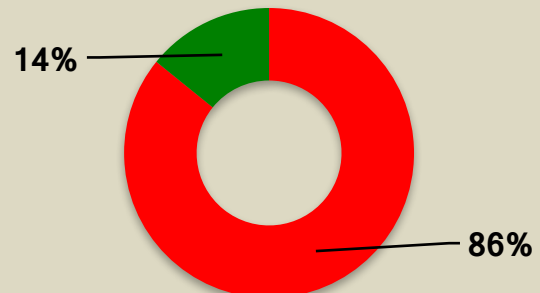

Strandveiðar í júlí 2017 - 17 veiðidagar

1. ágúst

Svæði	útgefin leyfi	leyfi í notkun	júlí		afli pr.		viðmiðun	
			afli	róðrar	róður	bátur		
A	228	225	1.007 tonn	1.412	713 kg	4,47 tonn	1.061 tonn	
B	135	133	730 tonn	1.260	580 kg	5,49 tonn	851 tonn	
C	130	124	891 tonn	1.292	690 kg	7,18 tonn	988 tonn	
D	111	106	279 tonn	531	525 kg	2,63 tonn	387 tonn	
604			588	2.907 tonn	4.495	647 kg	4,94 tonn	3.287 tonn

Svæði A - 54 tonn óveidd lokað frá og með 14. - 8 veiðidagar

Svæði B - 121 tonn óveidd

Svæði C - 97 tonn óveidd

Svæði D - 108 tonn óveidd