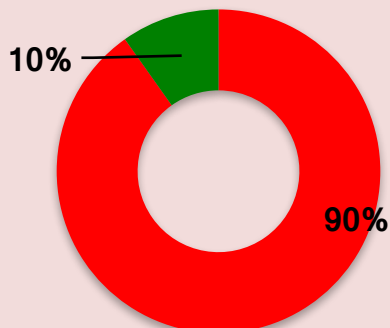

Strandveiðar í júlí 2017 - 17 veiðidagar

1. ágúst

Svæði	útgefin leyfi	leyfi í notkun	júlí		afli pr.		viðmiðun	
			afli	róðrar	róður	bátur		
A	228	225	1.007 tonn	1.412	713 kg	4,47 tonn	1.061 tonn	
B	135	133	730 tonn	1.260	580 kg	5,49 tonn	851 tonn	
C	130	124	891 tonn	1.292	690 kg	7,18 tonn	988 tonn	
D	111	106	279 tonn	531	525 kg	2,63 tonn	387 tonn	
604			588	2.907 tonn	4.495	647 kg	4,94 tonn	3.287 tonn

Svæði A - 54 tonn óveidd lokað frá og með 14. - 8 veiðidagar

Svæði B - 121 tonn óveidd

Svæði C - 97 tonn óveidd

Svæði D - 108 tonn óveidd