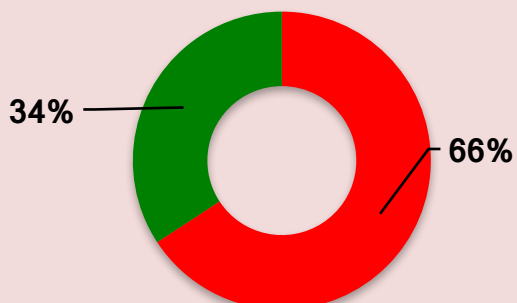

Svæði C - 189 tonn óveidd