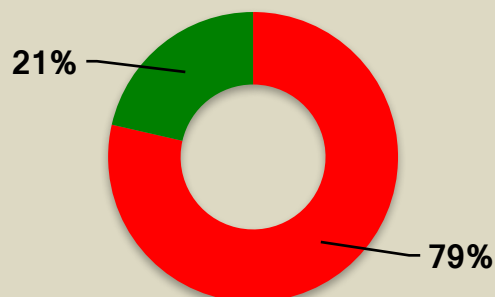

Svæði B - 112 tonn óveidd