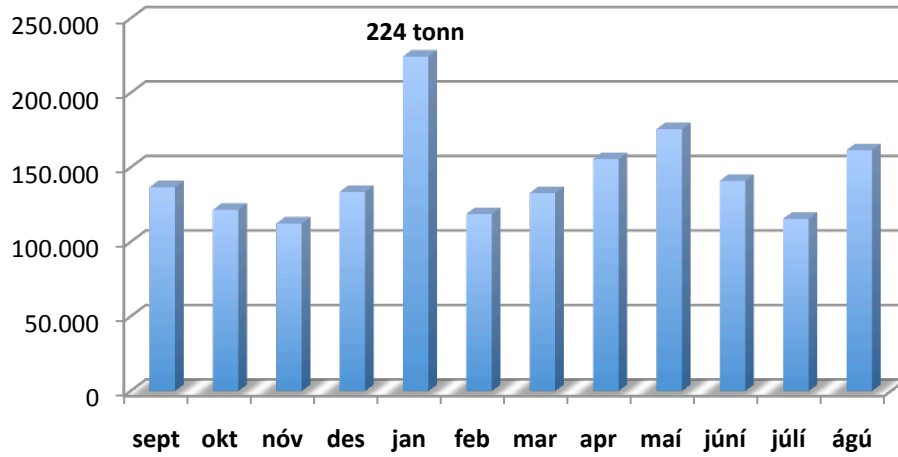

Sirry ÍS - heildarafli 1.729 tonn

Sirry ÍS - heildarfjöldi róðra 297

Sirry ÍS - meðaltal í róðri 5,8 tonn