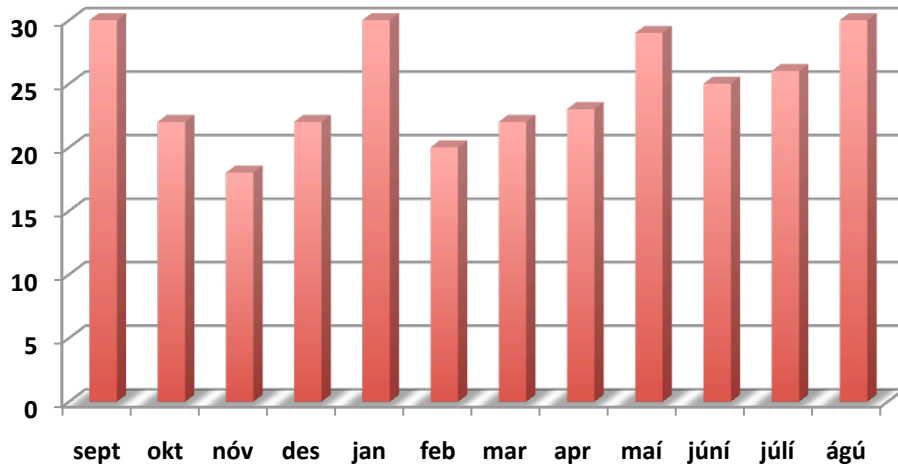

Sirry ÍS - heildarafli 1.729 tonn

Sirry ÍS - heildarfjöldi róðra 297

Sirry ÍS - meðaltal í róðri 5,8 tonn