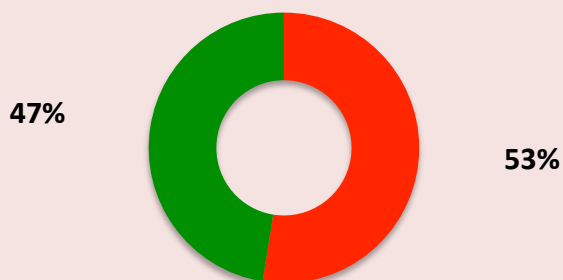

Strandveiðar í júní 2015 - 17 dagar

Svæði	útgefin leyfi	leyfi í notkun	júní		afli maí - júní		viðmiðun í júní
			afli	róðrar	róður	bátur	
A	228	209	857 tonn	1.346	609 kg	7,45 tonn	871,4 tonn
B	142	134	725 tonn	1.195	570 kg	8,02 tonn	770,3 tonn
C	134	119	515 tonn	946	519 kg	6,27 tonn	981 tonn
D	111	109	434 tonn	871	496 kg	5,83 tonn	923,2 tonn
615		571	2.531 tonn	4.358	560 kg	7,03 tonn	3.546 tonn

Svæði A lokað eftir 11 veiðidaga frá og með 22. júní opnar aftur 1. júlí

Svæði B lokað eftir 16 veiðidaga frá og með 30. júní opnar aftur 1. júlí

Svæði C

Svæði D