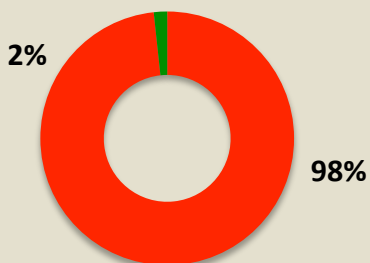

Strandveiðar í júní 2015 - 17 dagar

Svæði	útgefin leyfi	leyfi í notkun	júní		afli maí - júní		viðmiðun í júní
			afli	róðrar	róður	bátur	
A	228	209	857 tonn	1.346	609 kg	7,45 tonn	871,4 tonn
B	142	134	725 tonn	1.195	570 kg	8,02 tonn	770,3 tonn
C	134	119	515 tonn	946	519 kg	6,27 tonn	981 tonn
D	111	109	434 tonn	871	496 kg	5,83 tonn	923,2 tonn
615		571	2.531 tonn	4.358	560 kg	7,03 tonn	3.546 tonn

Svæði A lokað eftir 11 veiðidaga frá og með 22. júní opnar aftur 1. júlí

Svæði B lokað eftir 16 veiðidaga frá og með 30. júní opnar aftur 1. júlí

Svæði C

Svæði D