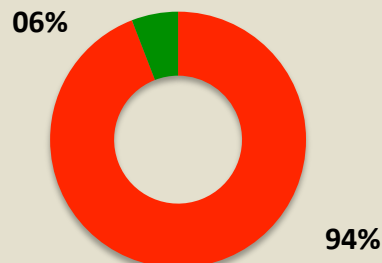

Strandveiðar í júní 2015 - 17 dagar

Svæði	útgefin leyfi	leyfi í notkun	júní		afli maí - júní		viðmiðun í júní
			afli	róðrar	róður	bátur	
A	228	209	857 tonn	1.346	609 kg	7,45 tonn	871,4 tonn
B	142	134	725 tonn	1.195	570 kg	8,02 tonn	770,3 tonn
C	134	119	515 tonn	946	519 kg	6,27 tonn	981 tonn
D	111	109	434 tonn	871	496 kg	5,83 tonn	923,2 tonn
615		571	2.531 tonn	4.358	560 kg	7,03 tonn	3.546 tonn

Svæði A lokað eftir 11 veiðidaga frá og með 22. júní opnar aftur 1. júlí

Svæði B lokað eftir 16 veiðidaga frá og með 30. júní opnar aftur 1. júlí

Svæði C

Svæði D