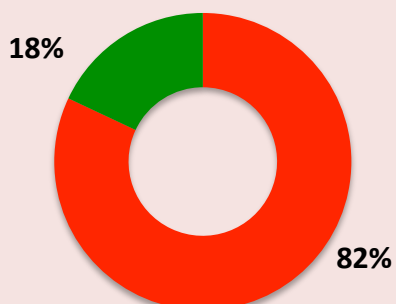

Strandveiðar í maí - 16 veiðidagar

Svæði	útgefin leyfi	leyfi í notkun	maí		afli pr.		viðmiðun
			afli	róðrar	róður	bátur	
A	218	206	915 tonn	1.365	671 kg	4,44 tonn	852 tonn
B	127	120	501 tonn	941	532 kg	4,17 tonn	521 tonn
C	116	106	452 tonn	835	541 kg	4,26 tonn	551 tonn
D	118	115	531 tonn	860	617 kg	4,62 tonn	520 tonn
579	547		2.399 tonn	4.001	600 kg	4,39 tonn	2.444 tonn

Svæði A dagar 10 af 16
lokað frá 20. maí til mánaðamóta

Svæði B

Svæði C

Svæði D dagar 12 af 16
lokað frá 25. maí til mánaðamóta