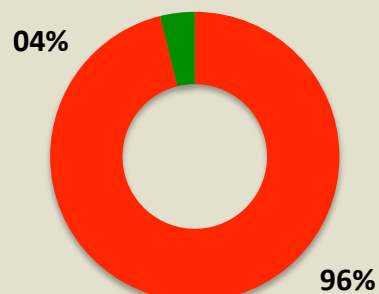

Strandveiðar í maí - 16 veiðidagar

Svæði	útgefin leyfi	leyfi í notkun	maí		afli pr.		viðmiðun
			afli	róðrar	róður	bátur	
A	218	206	915 tonn	1.365	671 kg	4,44 tonn	852 tonn
B	127	120	501 tonn	941	532 kg	4,17 tonn	521 tonn
C	116	106	452 tonn	835	541 kg	4,26 tonn	551 tonn
D	118	115	531 tonn	860	617 kg	4,62 tonn	520 tonn
579	547		2.399 tonn	4.001	600 kg	4,39 tonn	2.444 tonn

Svæði A dagar 10 af 16
lokað frá 20. maí til mánaðamóta

Svæði B

Svæði C

Svæði D dagar 12 af 16
lokað frá 25. maí til mánaðamóta