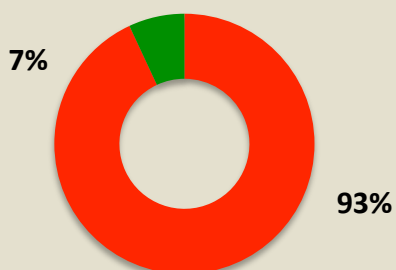

## Strandveiðar í júlí 2015 - 18 dagar

Svæði	útgefin leyfi	leyfi í notkun	júlí		aflí maí - júlí		viðmiðun í júlí
			aflí	róðrar	róður	bátur	
<b>A</b>	231	226	813 tonn	1.301	614 kg	10,49 tonn	873,8 tonn
<b>B</b>	145	141	711 tonn	1.251	570 kg	12,68 tonn	654,5 tonn
<b>C</b>	149	146	1.156 tonn	1.754	596 kg	13,03 tonn	1127 tonn
<b>D</b>	117	115	449 tonn	1.010	474 kg	9,45 tonn	712,3 tonn
<b>642</b>		<b>628</b>	3.130 tonn	5.316	573 kg	11,38 tonn	3.367 tonn

Svæði A lokað eftir 9 veiðidaga frá og með 16. júlí opnar aftur 4. ágúst

Svæði B lokað eftir 16 veiðidaga frá og með 29. júlí opnar aftur 4. ág.

**Svæði C**

**Svæði D**