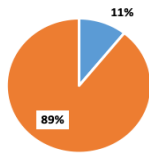

■ Afli - 1.072 Tonn ■ Óveitt - 8.928 Tonn

Samtals

	2023	2022	2021	2020	2019	2018
Útgefin leyfi	630	513	500	463	400	364
Með löndun	535	383	387	338	328	282
Landanir	1.517	723	1041	619	676	642
Afli	1.196 Tonn	531 Tonn	702 Tonn	422 Tonn	452 Tonn	392 Tonn
Afli pr. bát	2.235 Kg	1.387 Kg	1.814 Kg	1.247 Kg	1.377 Kg	1.389 Kg
Afli pr. róður	788 Kg	735 Kg	674 Kg	681 Kg	668 Kg	610 Kg
Afli pr. dag	299 Tonn	133 Tonn	176 Tonn	105 Tonn	113 Tonn	98 Tonn